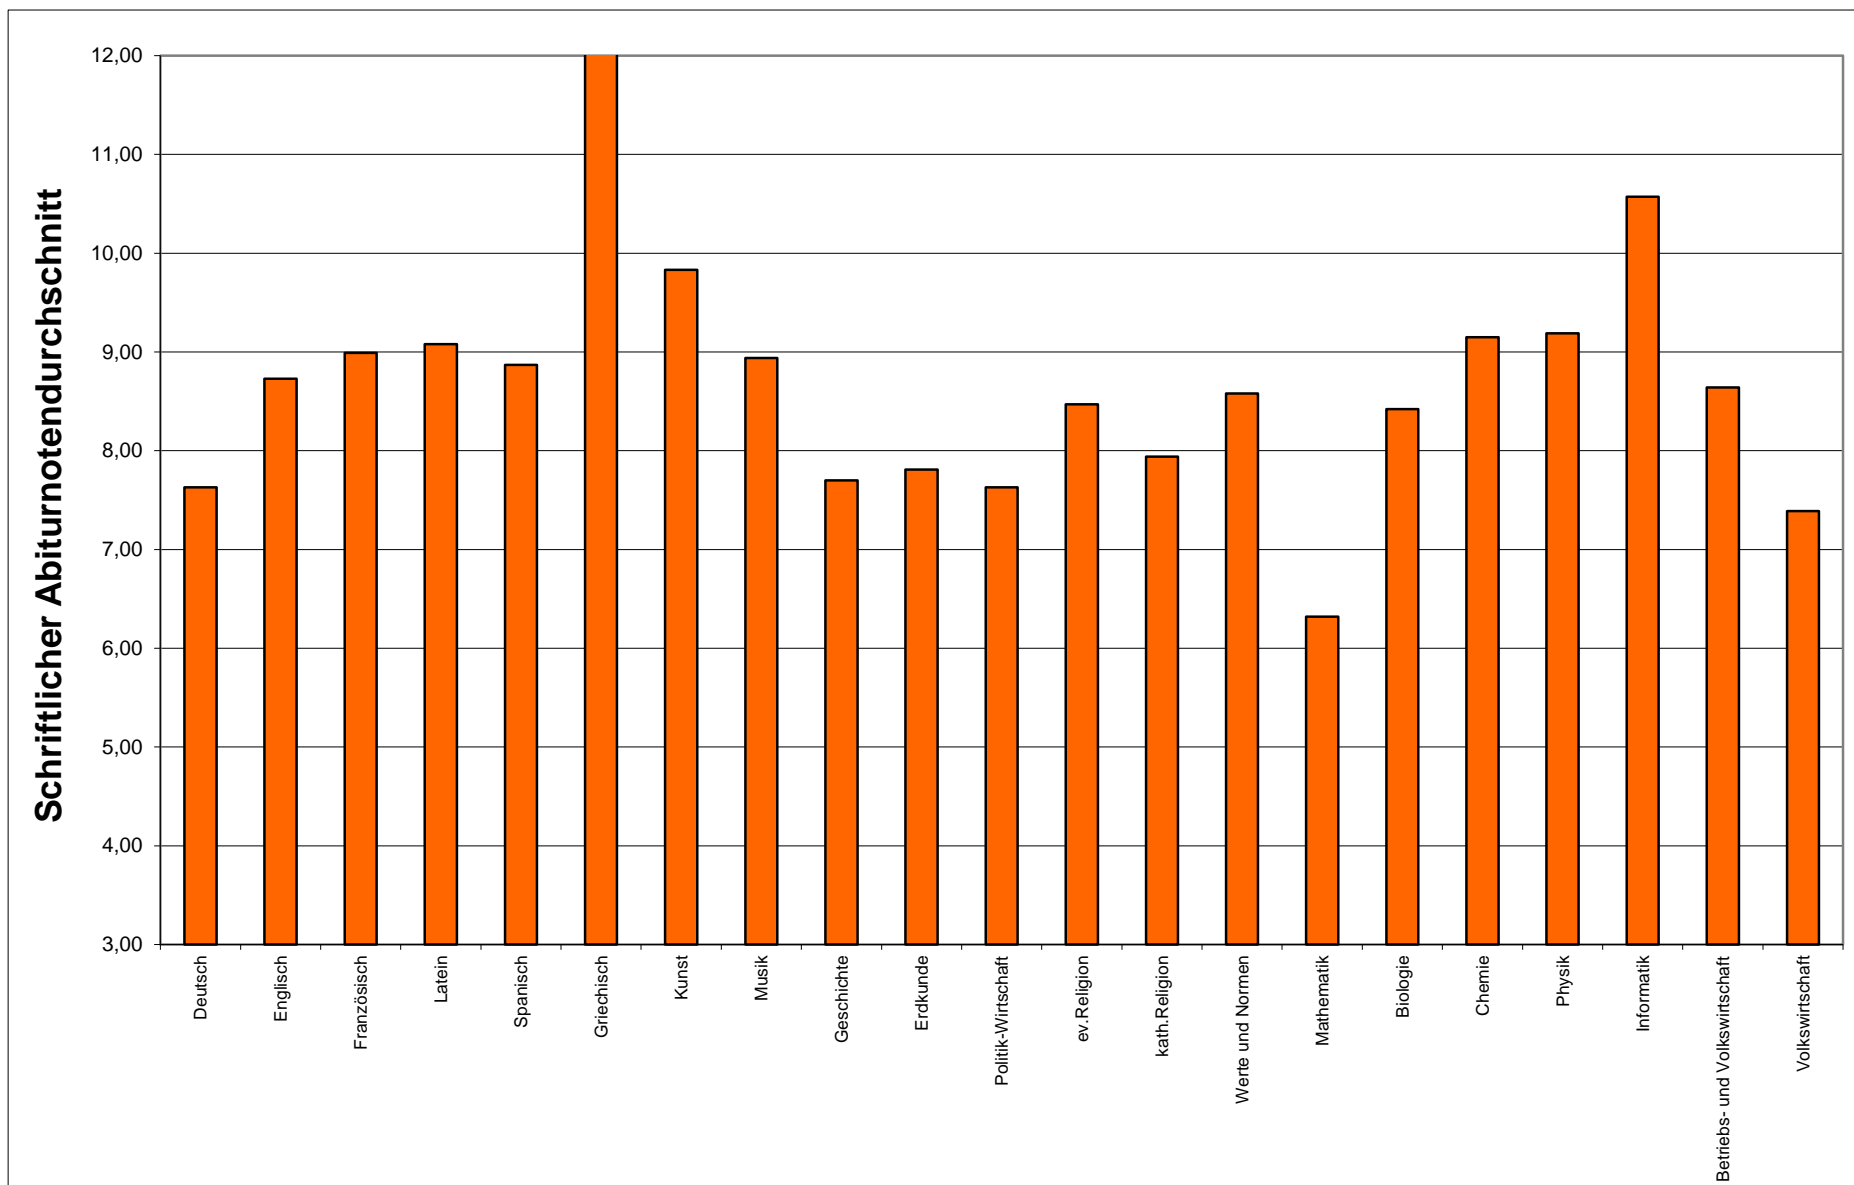

Auswertung Zentralabitur 2017 - Fächer (Niedersachsen)

P1/P2/P3 (erhöhtes Anforderungsniveau)

Auswertung Zentralabitur 2017 - Fächer (Niedersachsen)

P4 (grundlegendes Anforderungsniveau - schriftlich)

Fach	Aufg.- feld	Summe Prüflinge	Prüfungsanteile der Fächer	Durchschnitt der Klausur unter Abiturbed.	Durchschnitt der Klausuren in der Qualif.-phase	Schriftlicher Abitur- durchschnitt	Abweichungen von Abitur zu Klausuren
Deutsch	A	3986	12,60%	8,08	8,04	7,63	-0,41
Englisch	A	5008	15,83%	8,29	8,47	8,73	0,26
Französisch	A	595	1,88%	8,79	9,17	8,99	-0,18
Latein	A	800	2,53%	8,58	8,87	9,08	0,21
Spanisch	A	656	2,07%	9,03	9,29	8,87	-0,42
Griechisch	A	2	0,01%	10,50	10,55	13,5	2,95
Kunst	A	90	0,28%	9,71	9,72	9,83	0,11
Musik	A	17	0,05%	8,76	9,16	8,94	-0,22
Geschichte	B	1505	4,76%	8,14	8,08	7,70	-0,38
Erdkunde	B	669	2,11%	8,30	8,19	7,81	-0,38
Politik-Wirtschaft	B	1084	3,43%	7,83	7,94	7,63	-0,31
ev.Religion	B	419	1,32%	8,39	8,56	8,47	-0,09
kath.Religion	B	122	0,39%	8,11	8,31	7,94	-0,37
Werte und Normen	B	118	0,37%	8,30	8,81	8,58	-0,23
Mathematik	C	6177	19,52%	6,95	8,34	6,32	-2,02
Biologie	C	4393	13,88%	8,02	8,20	8,42	0,22
Chemie	C	1204	3,81%	8,40	8,87	9,15	0,28
Physik	C	1107	3,50%	8,20	8,64	9,19	0,55
Informatik	C	237	0,75%	9,57	10,07	10,57	0,50
Betriebs- und Volkswirtschaft	BG	2296	7,26%	8,38	8,39	8,64	0,25
Volkswirtschaft	BG	1156	3,65%	7,11	7,74	7,39	-0,35
Gesamt:		31.641	100%	7,95	8,36	7,98	-0,38
A-Feld		11.154	35,25%	8,32	8,44	8,39	-0,05
B-Feld		3.917	12,38%	8,11	8,14	7,82	-0,32
C-Feld		13.118	41,46%	7,59	8,40	7,60	-0,80

Auswertung Zentralabitur 2017 - Fächer (Niedersachsen)

P4 (grundlegendes Anforderungsniveau - schriftlich)

Auswertung Zentralabitur 2017 - Fächer (Niedersachsen)

P5 (grundlegendes Anforderungsniveau - mündlich)