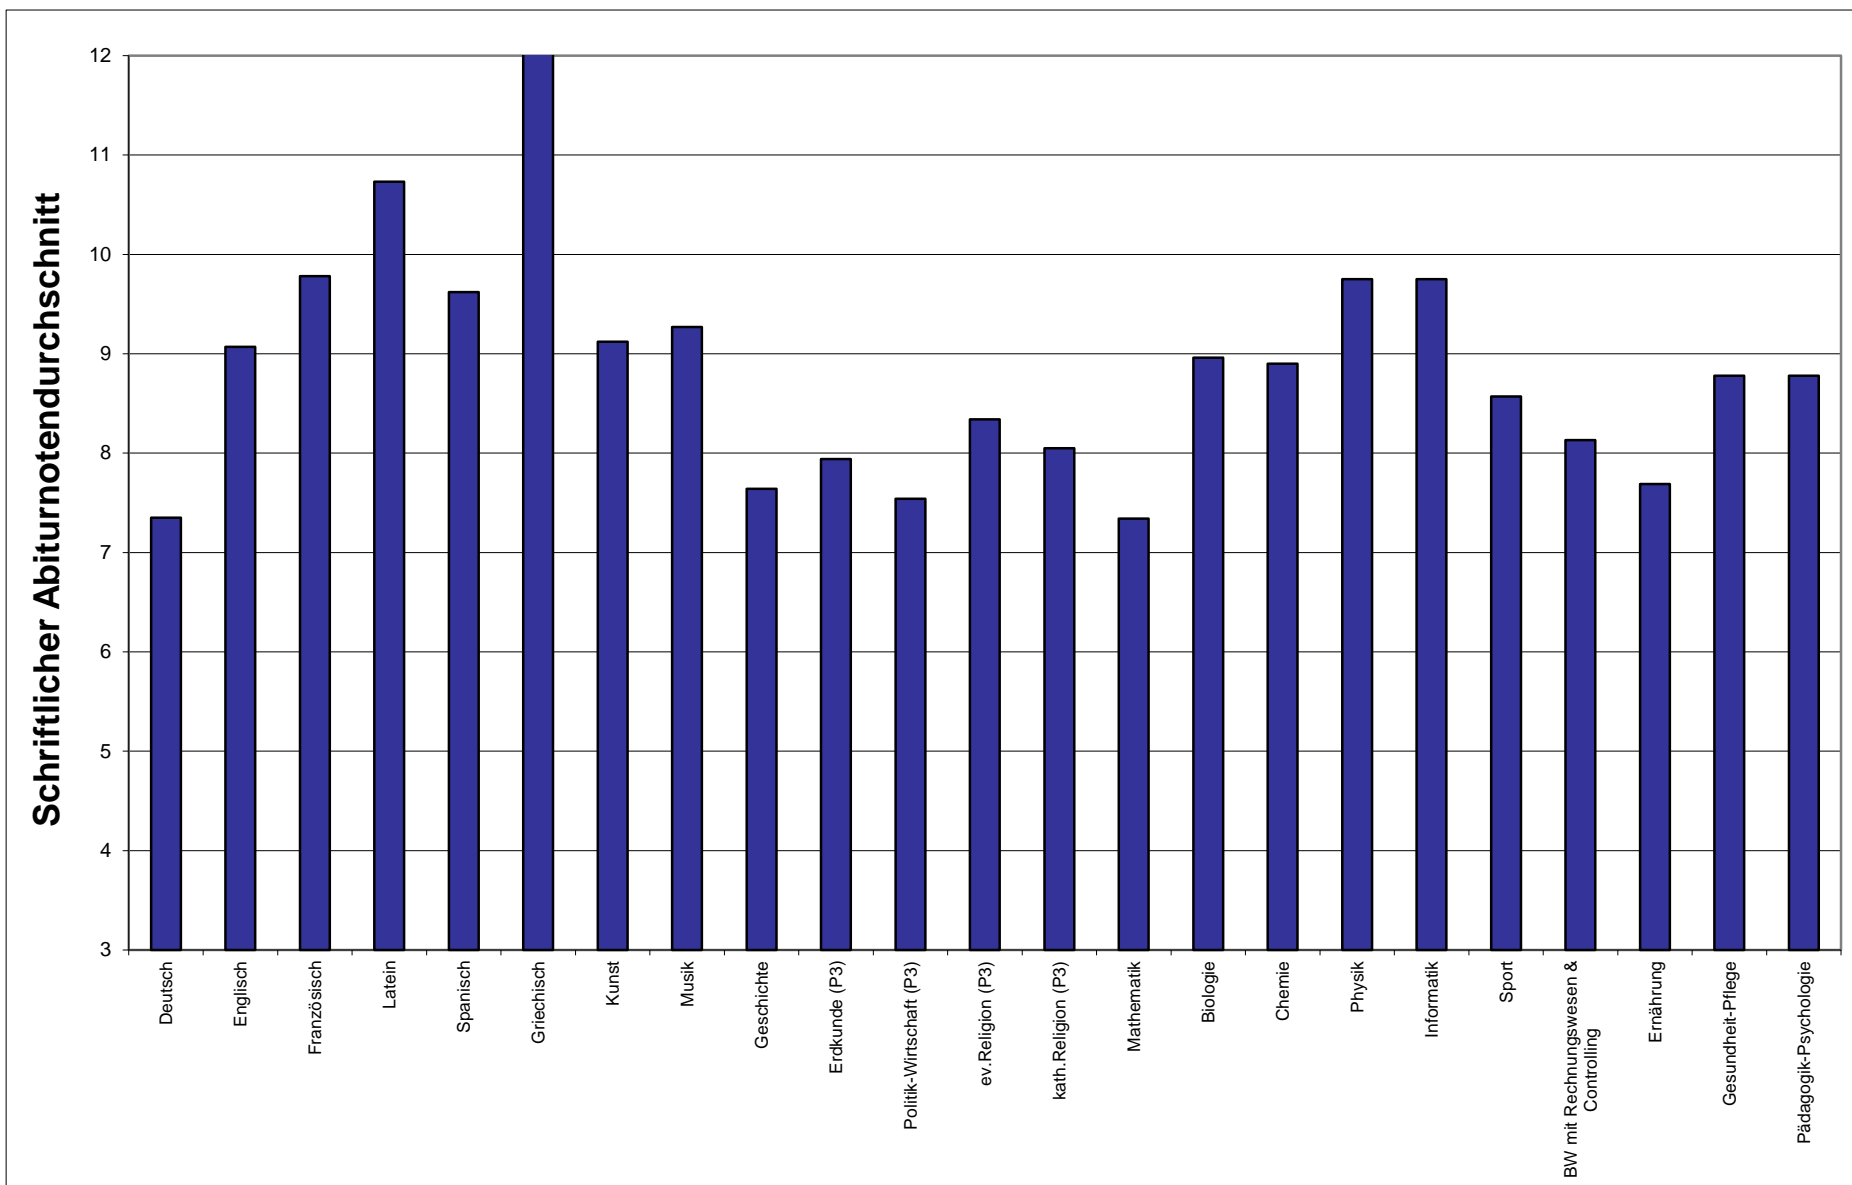

Auswertung Zentralabitur 2017 - Fächer (Niedersachsen)

P1/P2/P3 (erhöhtes Anforderungsniveau)