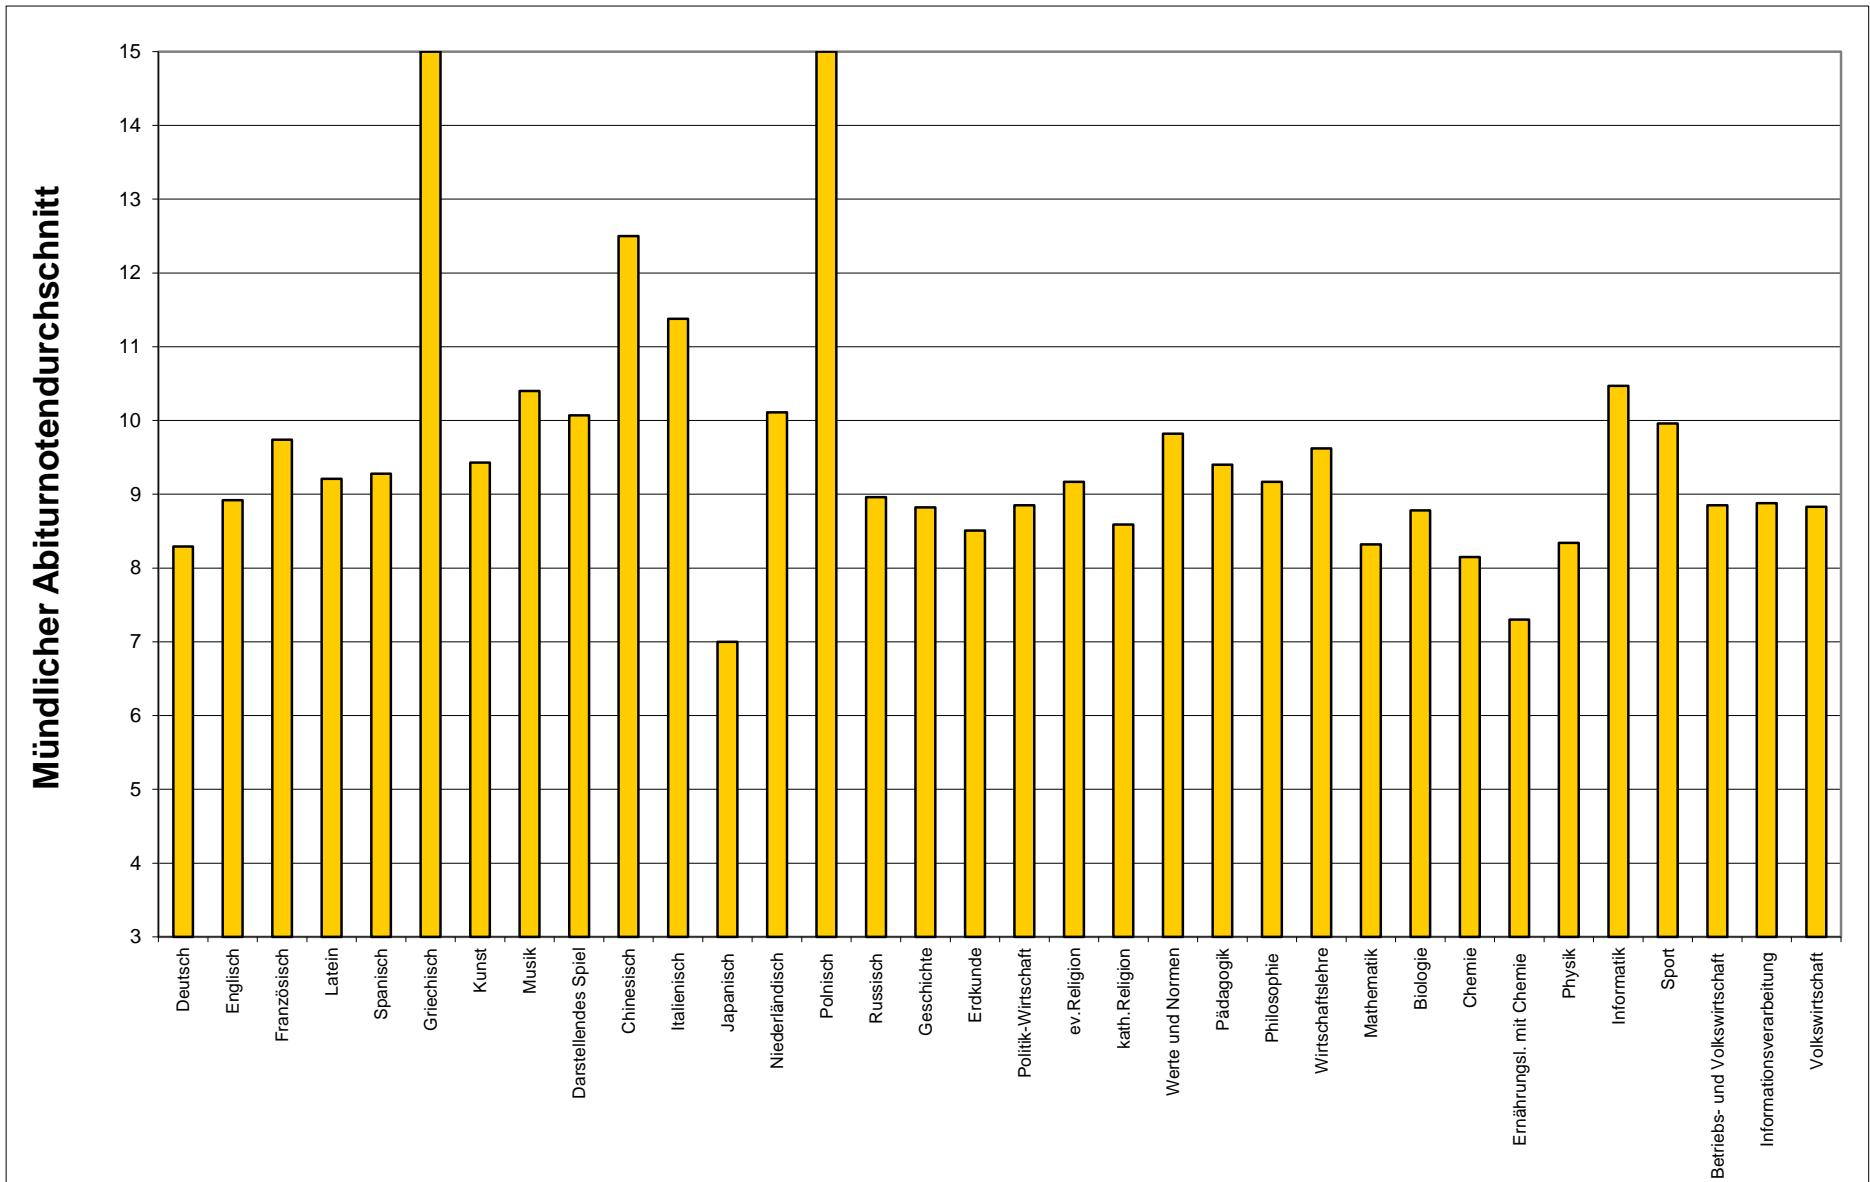

Auswertung Zentralabitur 2017 - Fächer (Niedersachsen)

P5 (grundlegendes Anforderungsniveau - mündlich)